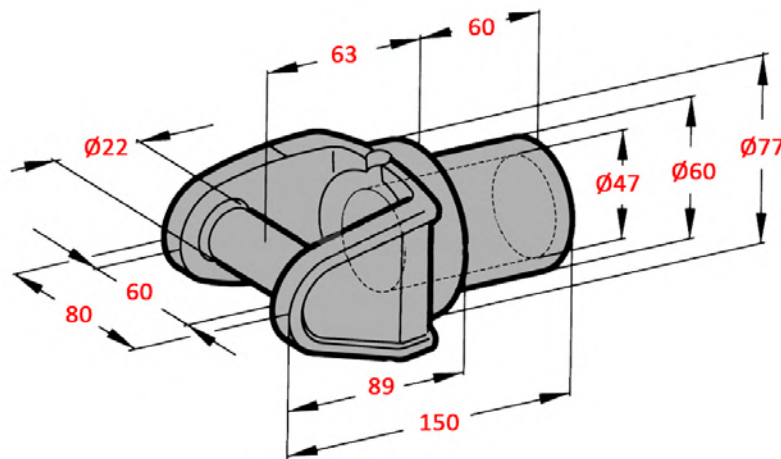

10250: NOSILEC KIPER KESONA F18-22 ZGORDNJI / Upper central ball support

10252: NOSILEC KIPER KESONA F18-22 SPODNJI / Lower central ball support

10251: KLIN F18-22 ZA NOSILEC KIPER KESONA / Safety pin dia. 18-22mm