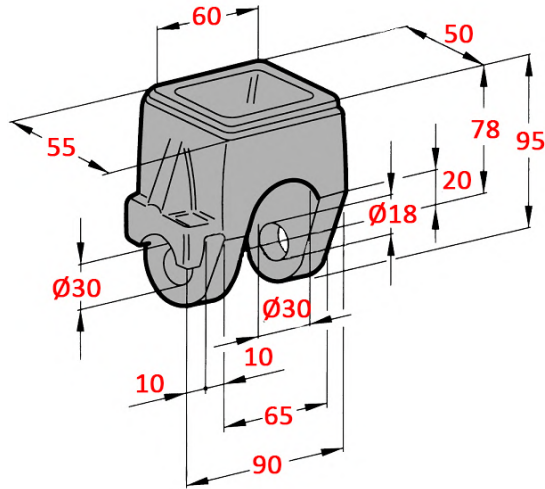

10250: NOSILEC KIPER KESONA F18-22 ZGORDNJI / Upper central ball support

10252: NOSILEC KIPER KESONA F18-22 SPODNJI / Lower central ball support

10251: KLIN F18-22 ZA NOSILEC KIPER KESONA / Safety pin dia. 18-22mm